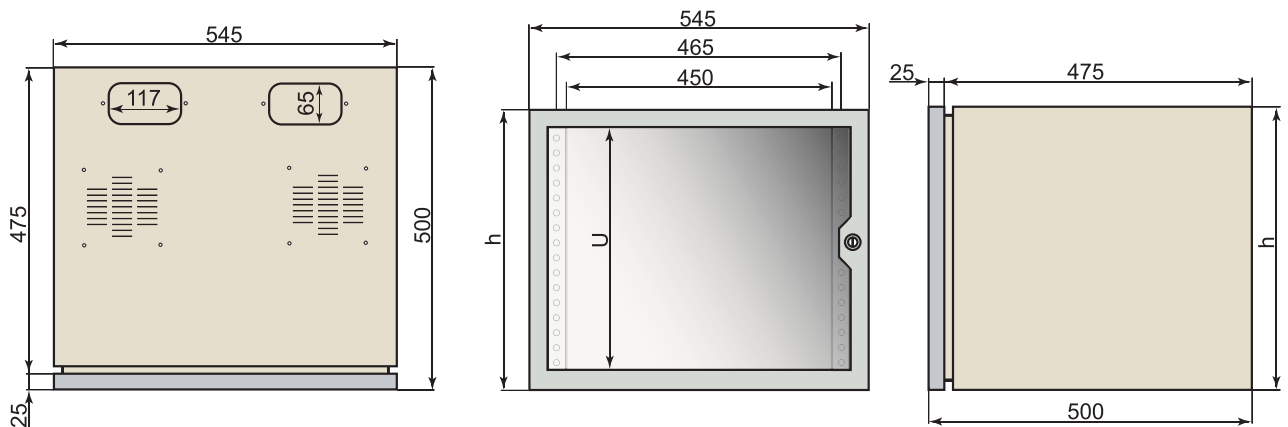

Mural IP54 con montantes deslizantes

Los murales deslizantes constituyen una opción sencilla y permiten alojar hubs, switches, patch panels, organizadores de cables, etc.

Permiten una profundidad máxima para equipos de 420 mm. y disponen de acometidas para cables tanto por la parte superior como inferior.

De manera estándar los murales poseen la característica de ser estancos bajo un nivel de protección IP 54.

Código

Descripción

M-IPDS-6U5B	Mural 6U Deslizante 500 prof. (B)
M-IPDS-9U5B	Mural 9U Deslizante 500 prof. (B)
M-IPDS-12U5B	Mural 12U Deslizante 500 prof. (B)
M-IPDS-18U5B	Mural 18U Deslizante 500 prof. (B)

Para más información

www.gabitel.com.ar

Materiales

Cuerpo y montantes a 19'': chapa de acero.

Puerta: vidrio templado 4 mm.

Unidades (U)	Altura (h) exterior mm.
6	315
9	450
12	583
18	850

Terminación Superficial

Cuerpo: RAL 7032 (beige).

Marcos de puerta: RAL 7030 (gris).

Montantes: RAL 7032 (beige).

Vidrio templado: tonalizado fumé.

Protección IP54

Estanco al polvo mediante laberinto filo de cuchilla y burlete perimetral.